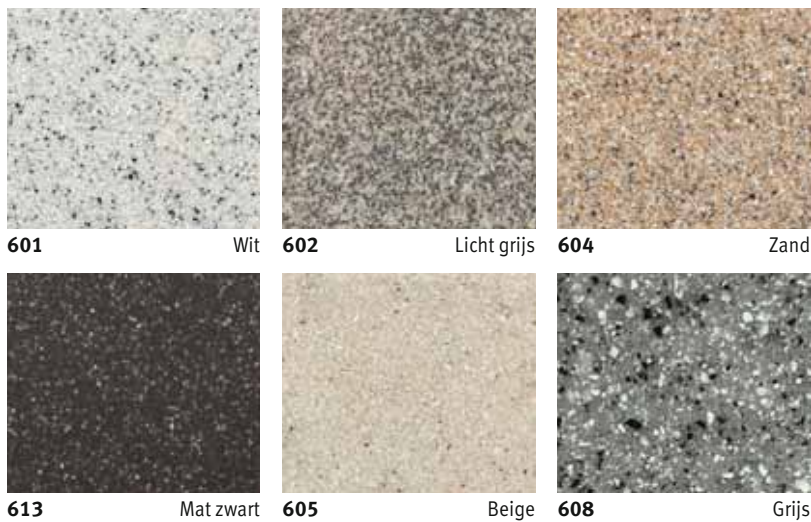

jaga

31
RAL 1023
Verkeersgeel / Verkeersgeel
Verkeersgeel / Verkeersgeel

36
Oranje / Orange
Oranje / Orange

KLEURENKAART

€ 2018.NL

JAGA MATERIALS

KNOCKONWOOD HOUTSOORTEN

Categorie 1

Voor
Eik natuur,
Beuk natuur,
Esdoorn natuur,
Eik gebleekt,
Beuk gebleekt,
Eik wengékleur.

Categorie 2

PLAY

Categorie 1

WHI Play White

Categorie 2

BLA Play Black

PIA Play Piano

BOY Play4Boy

GIR Play4Girl

GEO

601 Wit

602 Licht grijs

604 Zand

603 Zwart

613 Mat zwart

005 Metaalgrijs

007 Antraciet

051 Geelgoud

050 Oudgoud

FINE TEXTURE METALLIC

035 Zilvergrijs

036 Warm grijs

045 Betongrijs