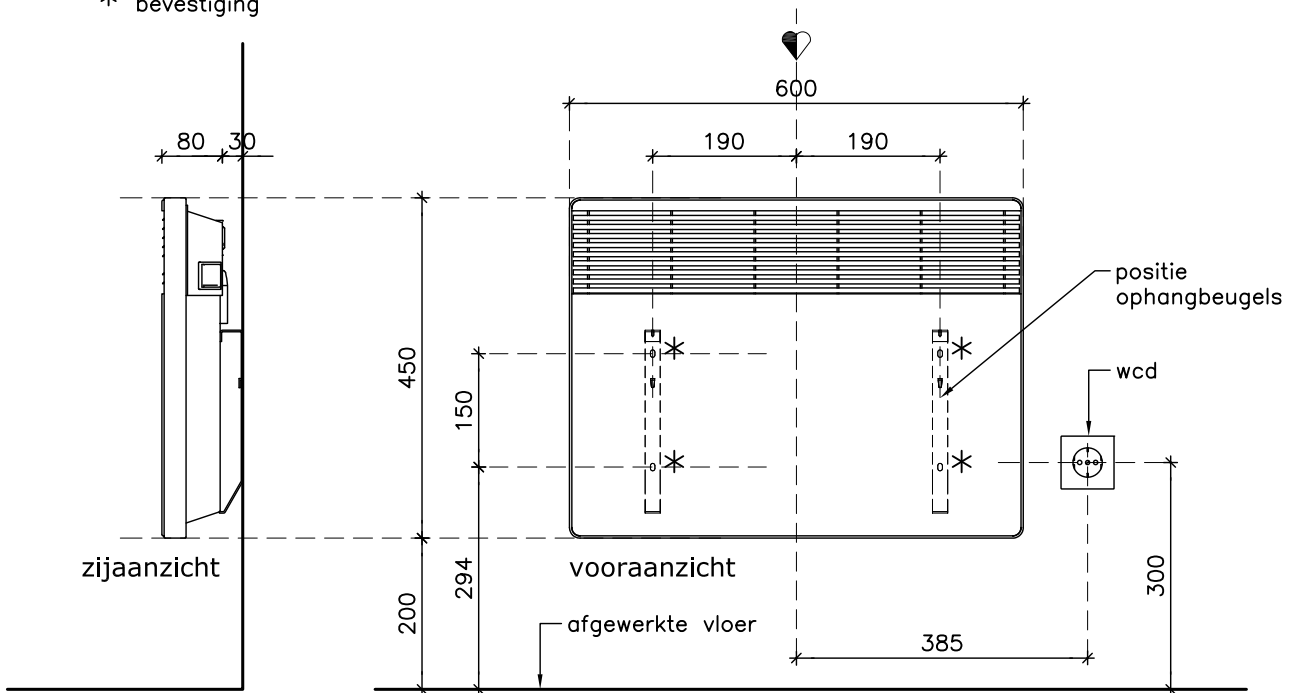

ROBUUST BASIC
2.000 watt

* bevestiging

ROBUUST BASIC
1.500 watt

* bevestiging

Alle maten in millimeters.

Model
ROBUUST BASIC

Typen
1.500 - 2.000 watt

Fabrikant
Masterwatt B.V.

Voltage
230V

Formaat
A4

Schaal
1 : 10

Datum
22-10-2018

wijz. a

wijz. b