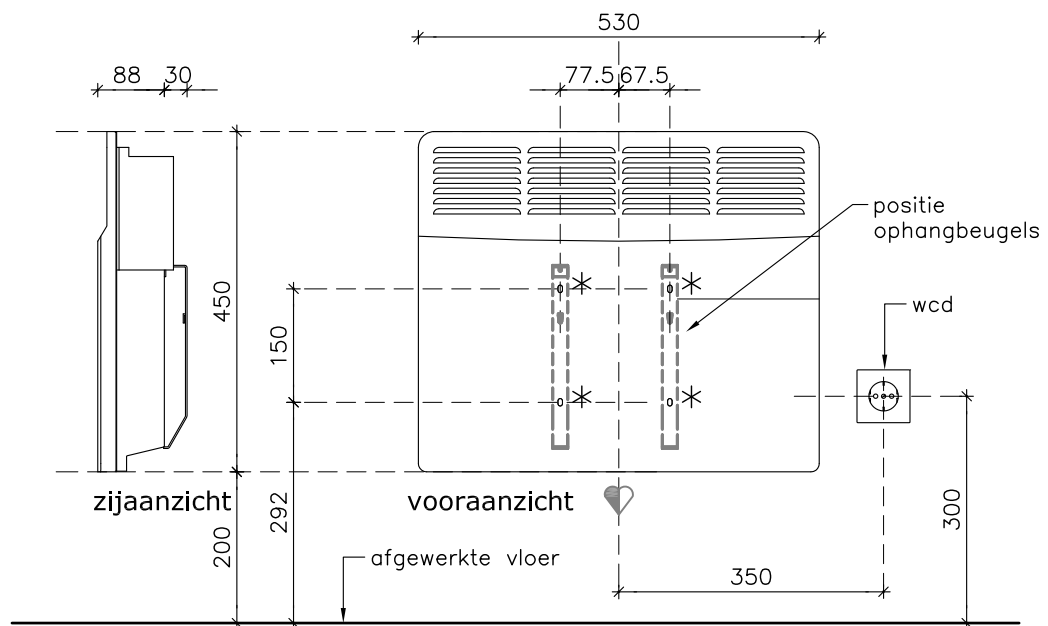

ROBUUST SMART ECO 500 watt

* bevestiging

ROBUUST SMART ECO 1.000 watt

* bevestiging

Alle maten in millimeters.

Model	ROBUUST SMART ECO
Typen	500 en 1.000 Watt
Fabrikant	Masterwatt B.V.

Voltage	230V
Formaat	A4
Schaal	1 : 10